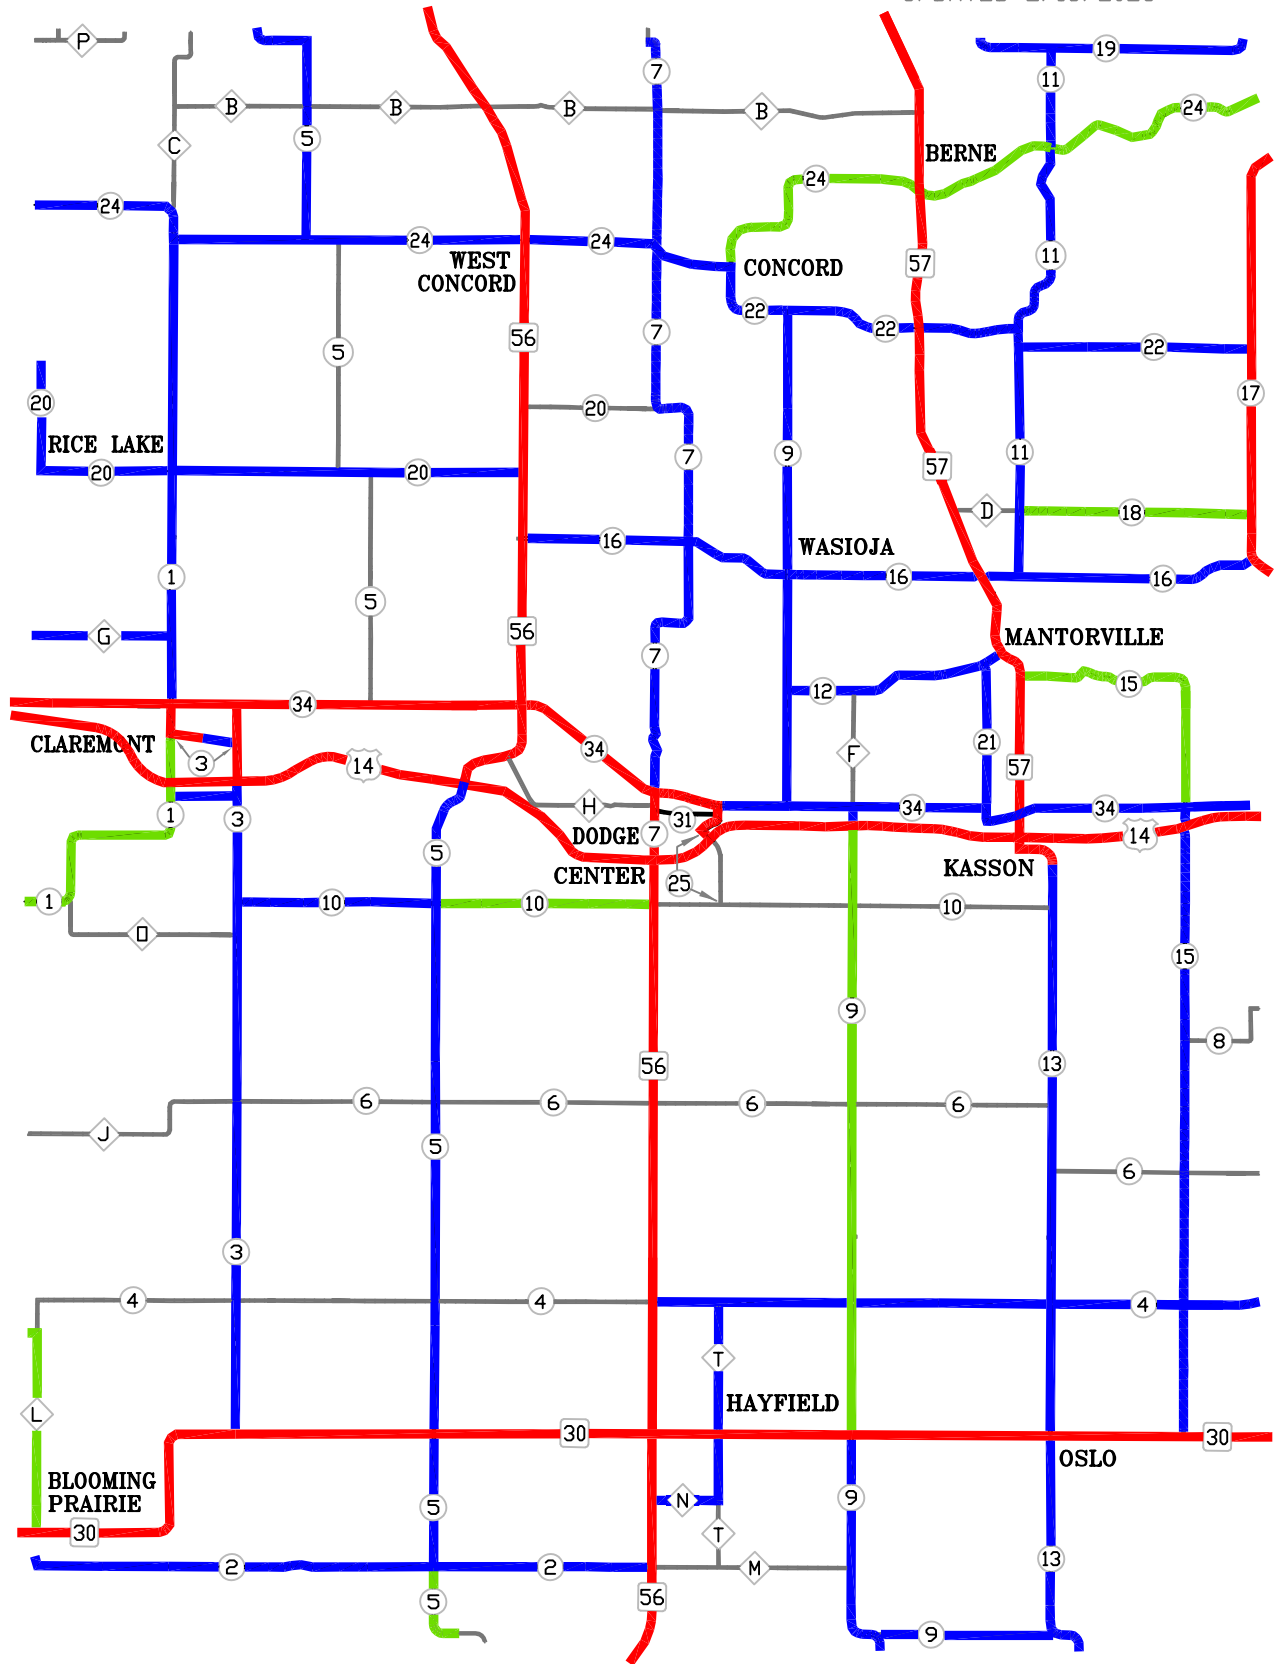

# Dodge County

## 2025 WEIGHT RESTRICTIONS

UPDATED 2/18/2025

10 TON

9 TON

7 TON

6 TON