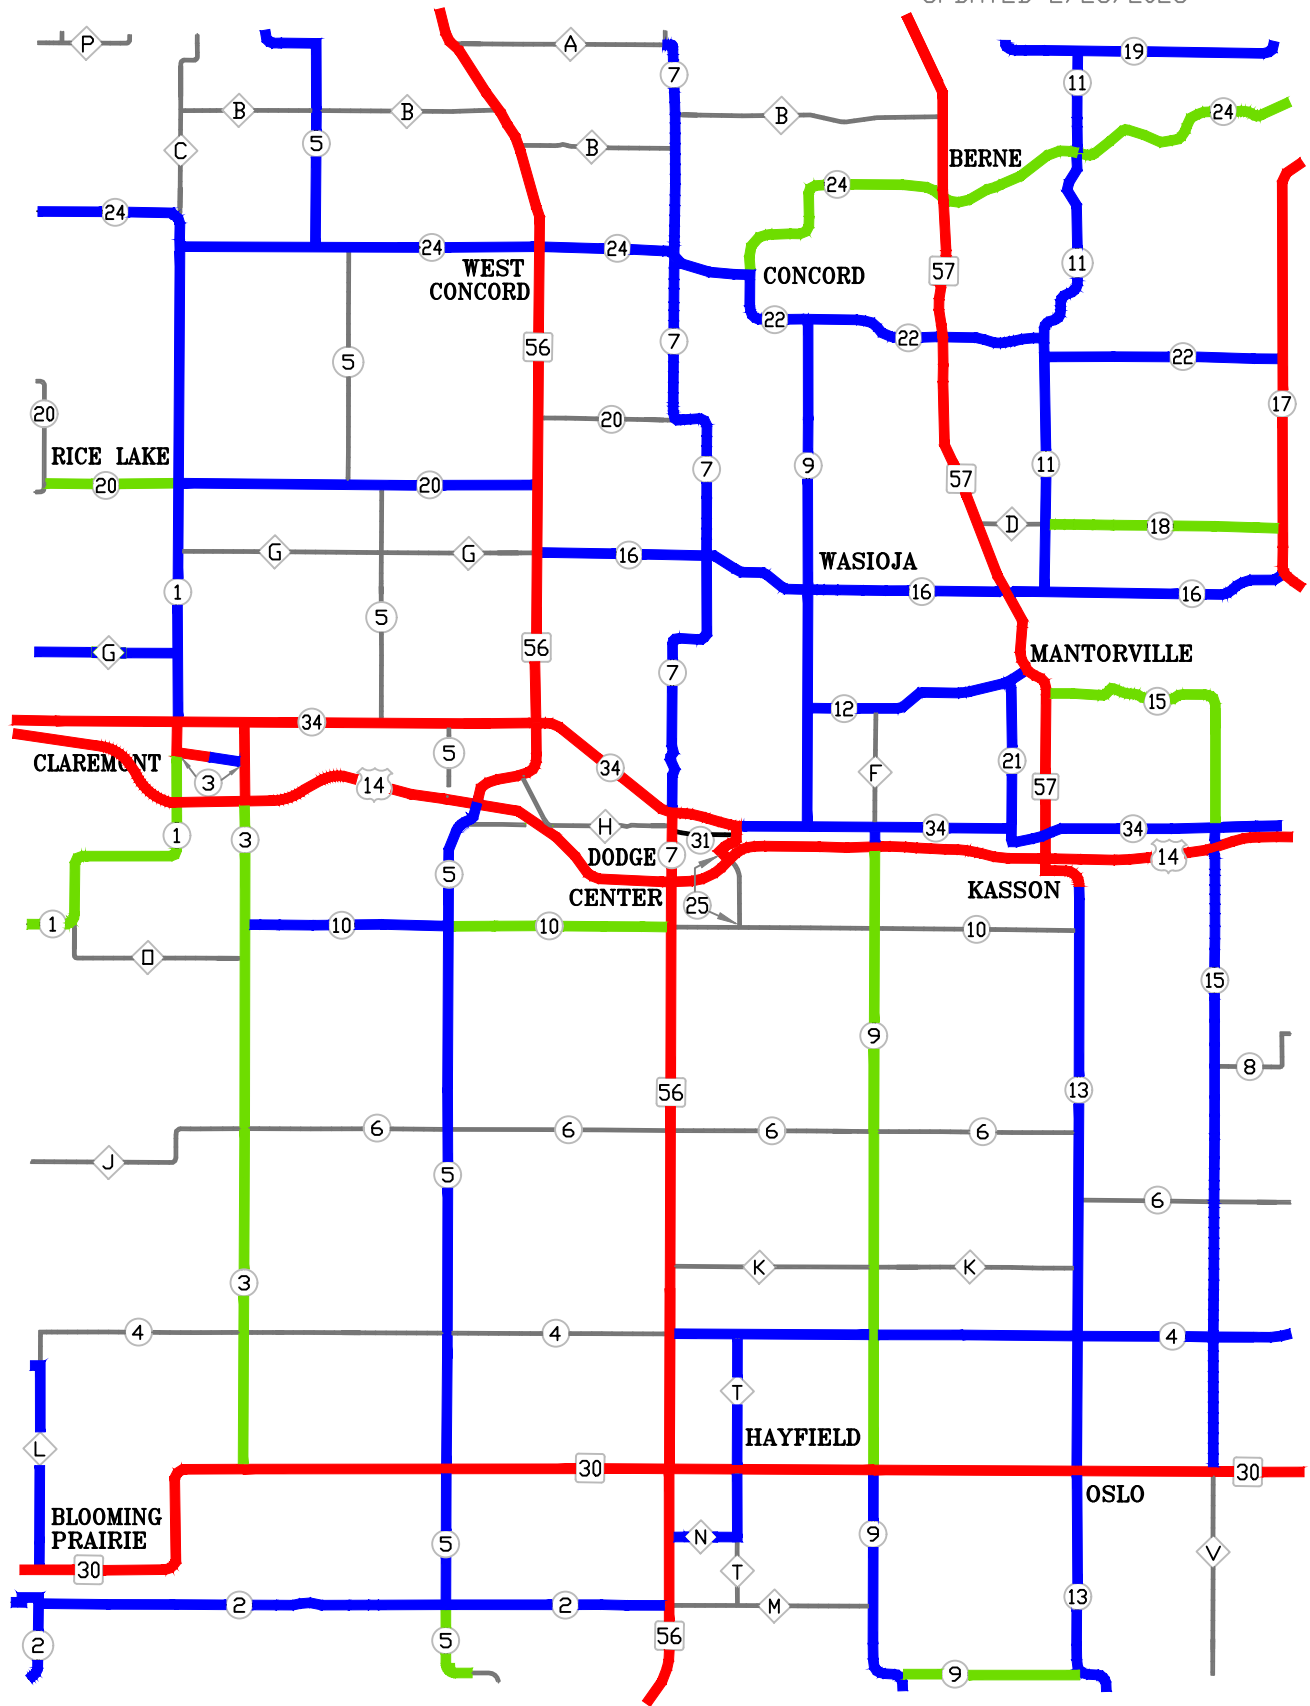

# Dodge County

## 2024 WEIGHT RESTRICTIONS

UPDATED 2/28/2023

10 TON

9 TON

7 TON

6 TON